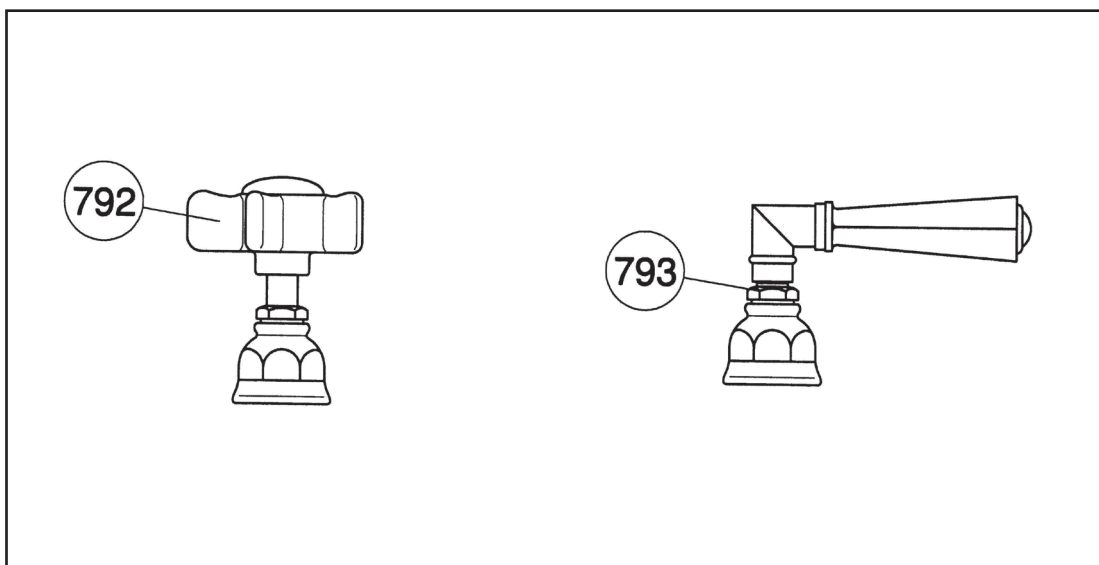

Varianti maniglie - Handles variations

Pos.	Descrizione	Description	Cod.
792	Maniglia serie "Agorà" (18IN)	"Agorà" handle (18IN)	C7618IN
793	Maniglia a leva serie "Agorà" (05IN)	"Agorà" handle (05IN)	C7605IN

AVVERTENZE:

- Pressione d'utilizzo consigliata: 3 bar.
- Pressione massima d'utilizzo: 5 bar.

INSTRUCTIONS:

- Recommended utilisation pressure: 3 bars.
- Highest utilisation pressure: 5 bars.

ATTENZIONE: L'utilizzo a pressioni superiori determina il decadimento della garanzia.

ATTENTION: Utilisation at higher pressure allow the guarantee to laps.

NOTA: Spurgare accuratamente l'impianto prima di installare il rubinetto; si consiglia, dove possibile, il montaggio di rubinetti sottolavabo con filtro (ns. art. 5578).

NOTE: Pipework must be flushed out before connecting the tape and for all cases we advise to install, where applicable, the stop valves with incorporated filter (our ref. 5578)

Rubinetteria
NICOLAZZI S.p.A.
28010 ALZO di PELLA (Novara) Via P. Durio, 119 - Tel. 0322/969672 r.a. - Fax 0322/969532
Web: www.nicolazzi.it

E-mail: info@nicolazzi.it

Serie "AGORÀ"

Schema di montaggio

"AGORÀ" Serie

Assembling diagram

Ecologico

PRODOTTO SENZA PIOMBO E NICHEL
LEAD AND NICKEL FREE