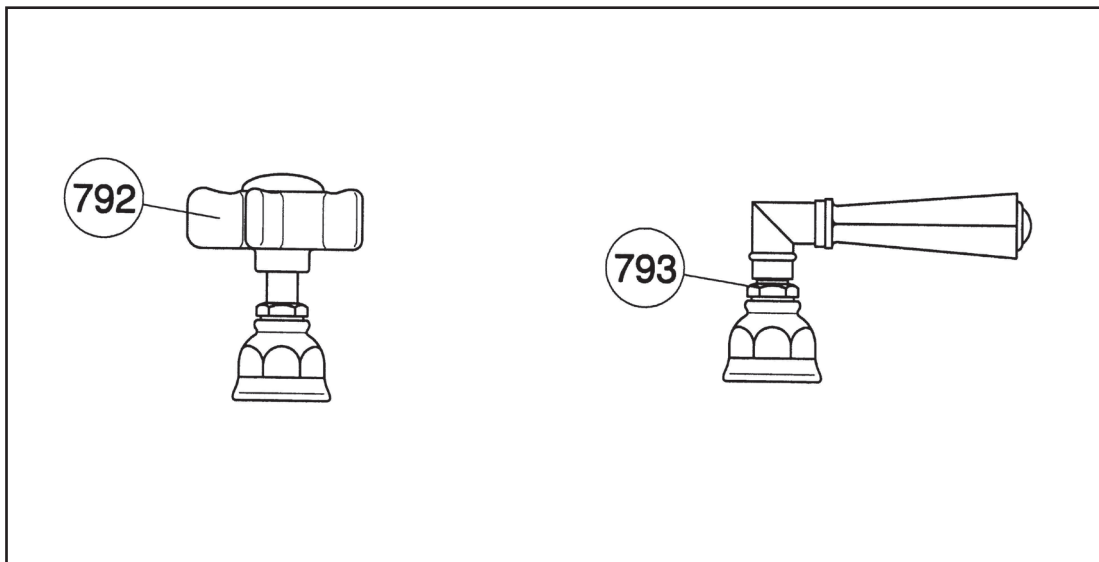

# Art. 2311--45IN

Pos.	Descrizione	Description	Cod.
5	Vitone ceramic disc	Ceramic disc valve	C 7075
41	Controdado in ottone W 26x19	Brass lock nut W 26x19	C 7260.26
43	Guarnizione gomma 45x17x2	Rubber washer 45x27x2	C 7582
44	Corpo piantana lunga	Body of long rest	C 7419
51	Flessibile inox cm. 60 F 1/2" x F 1/2"	Stainless steel flexible hose cm. 60 F 1/2" x F 1/2"	C 7089.6012
76	Calotta zigrinata	Knurled nut CSA	C 7322 / C 7324
98	Corpo deviatore batteria bidet con doccia	Diverter body for bidet set with shower	C 7045
99	Cappuccio per deviatore	Cap for diverter	C 7045
100	Maniglia per deviatore	Handle for diverter	C 7045
101	Raccordino fissaggio maniglia deviatore	Fixing joint diverter handle	C 7045
102	Asta inox cm.36 + pomolo a sfera	Stainless steel rod cm.36 + round knob	C 7308
103	Flessibile inox cm. 60 3/8" x 3/8" F.F.	Flexible hose inox cm. 60 3/8" x F 3/8" F.F.	C 7089.60
107	Doccetta per bidet	Bidet shower	C 7117
108	Guarnizione bidet 3/4"	Bidet washer 3/4"	C 7583.12
115	Vitone ceramic disc sinistro	Ceramic disc valve left	C 7075SX
137	Corpo scarico 1 1/4"	Waste body 1 1/4"	C 7322
138	Guarnizione corpo scarico	Waste body washer	C 7322
139	Guarnizione sotto piletta	Under drain washer	C 7322
140	Piletta	Drain	C 7322
141	Asta con sfera	Rod with ball	C 7322
146	Tappo	Stopper	C 7321/1
199	Snodino per asta scarico	Articulated joint for pop-up waste rod	C 7332
398	Cappuccio serie M. Croce	M. Croce Cap	C 7238
783	Maniglia serie "Agorà" (45IN)	Agorà handle (45IN)	C 7645IN

## Varianti maniglie - Handles variations

Pos.	Descrizione	Description	Cod.
792	Maniglia serie "Agorà" (18IN)	"Agorà" handle (18IN)	C7618IN
793	Maniglia a leva serie "Agorà" (05IN)	"Agorà" handle (05IN)	C7605IN