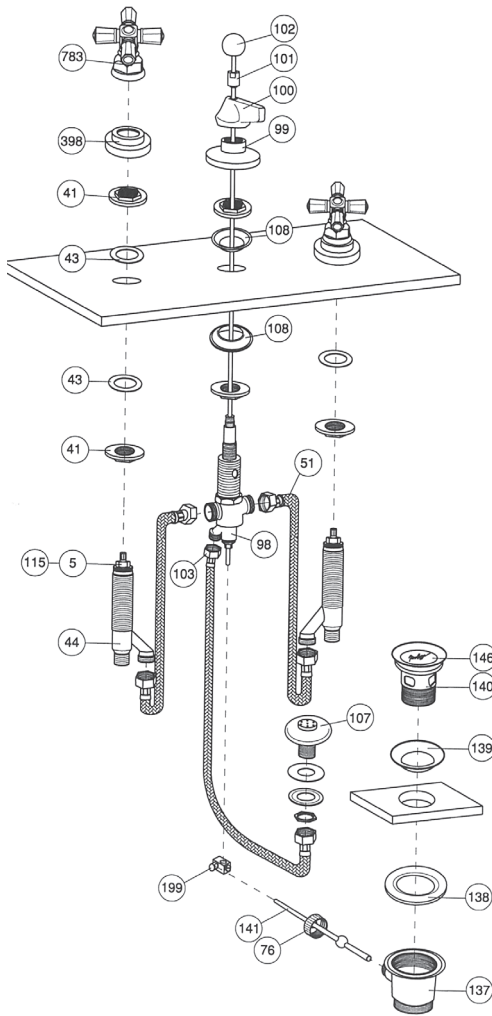

# Art. 2311--45IN

Pos.	Descrizione	Description	Cod.
5	Vitone ceramic disc	Ceramic disc valve	C 7075
41	Controdado in ottone W 26x19	Brass lock nut W 26x19	C 7260.26
43	Guarnizione gomma 45x17x2	Rubber washer 45x27x2	C 7582
44	Corpo piantana lunga	Body of long rest	C 7419
51	Flessibile inox cm. 60 F 1/2" x F 1/2"	Stainless steel flexible hose cm. 60 F 1/2" x F 1/2"	C 7089.6012
76	Calotta zigrinata	Knurled nut CSA	C 7322 / C 7324
98	Corpo deviatore batteria bidet con doccia	Diverter body for bidet set with shower	C 7045
99	Cappuccio per deviatore	Cap for diverter	C 7045
100	Maniglia per deviatore	Handle for diverter	C 7045
101	Raccordino fissaggio maniglia deviatore	Fixing joint diverter handle	C 7045
102	Asta inox cm.36 + pomolo a sfera	Stainless steel rod cm.36 + round knob	C 7308
103	Flessibile inox cm. 60 3/8" x 3/8" F.F.	Flexible hose inox cm. 60 3/8" x F 3/8" F.F.	C 7089.60
107	Doccetta per bidet	Bidet shower	C 7117
108	Guarnizione bidet 3/4"	Bidet washer 3/4"	C 7583.12
115	Vitone ceramic disc sinistro	Ceramic disc valve left	C 7075SX
137	Corpo scarico 1 1/4"	Waste body 1 1/4"	C 7322
138	Guarnizione corpo scarico	Waste body washer	C 7322
139	Guarnizione sotto piletta	Under drain washer	C 7322
140	Piletta	Drain	C 7322
141	Asta con sfera	Rod with ball	C 7322
146	Tappo	Stopper	C 7321/1
199	Snodino per asta scarico	Articulated joint for pop-up waste rod	C 7332
398	Cappuccio serie M. Croce	M. Croce Cap	C 7238
783	Maniglia serie "Agorà" (45IN)	Agorà handle (45IN)	C 7645IN

## Varianti maniglie - Handles variations

Pos.	Descrizione	Description	Cod.
792	Maniglia serie "Agorà" (18IN)	"Agorà" handle (18IN)	C7618IN
793	Maniglia a leva serie "Agorà" (05IN)	"Agorà" handle (05IN)	C7605IN