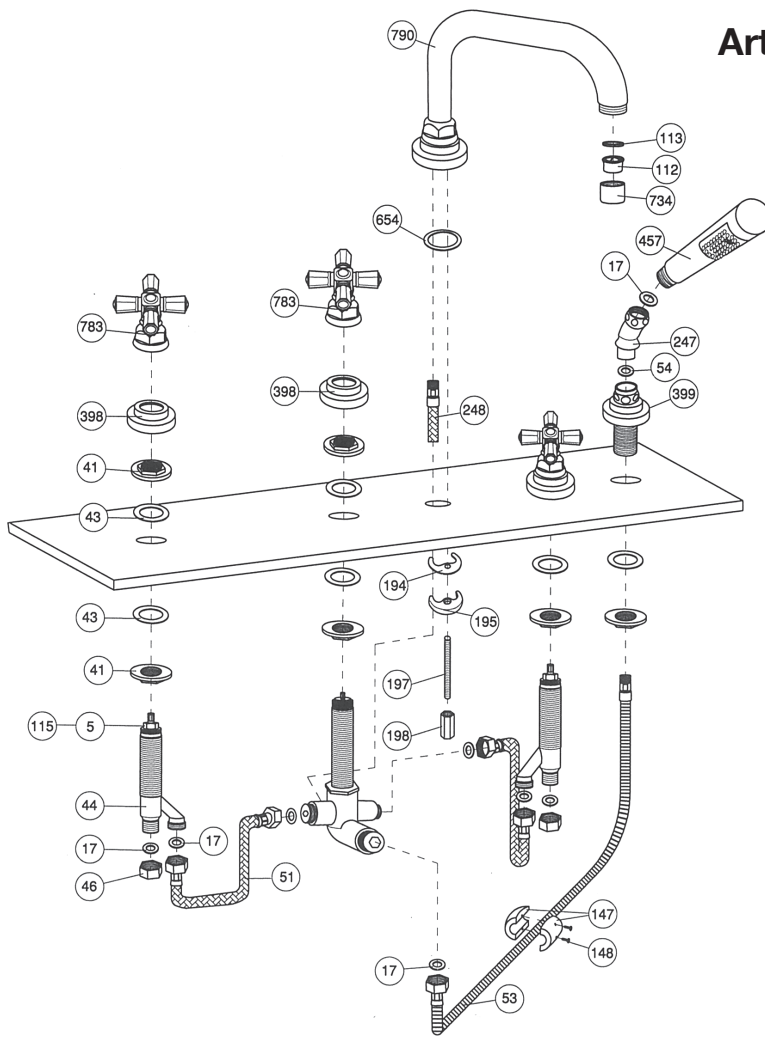

Art. 2324--45IN

Pos.	Descrizione	Description	Cod.
5	Vitone ceramic disc	Ceramic disc valve	C 7075
17	Guarnizione fibra 18x12.5x2	Fibre washer 18x12.5x2	C 7573
41	Controdado in ottone W 26x19	Brass lock nut W 26x19	C 7260.26
43	Guarnizione gomma 45x17x2	Rubber washer 45x27x2	C 7582
44	Corpo piantana lunga	Body of long rest	C 7419
46	Calotta G 1/2"	Nut G 1/2"	C 7061
51	Flessibile inox cm. 60 F 1/2"x F 1/2"	Stainless steel flexible hose cm. 60 F 1/2"x F 1/2"	C 7089.6012
53	Flessibile cm. 200 15 x 1M x 1/2"F	Flex hose cm. 200 15 x 1M x 1/2"F	C 7095
54	Guarnizione gomma 14x8x2	Rubber washer 14x8x2	C 7583.15
112	Aeratore 24x1	Aerator 24x1	C 7086
113	Guarnizione per aeratore 24x1	Washer for aerator 24x1	C 7086
115	Vitone ceramic disc sinistro	Ceramic disc valve left	C 7075SX
147	Contrappeso	Counterweight	C 7123
148	Vite per contrappeso	Screw for counterweight	C 7123
194	Guarnizione gomma sagomata	Shaped rubber washer	C 7585.10
195	Ghiera a mezza-luna	Half-moon ring nut	C 7282
197	Perno filettato M8x85	Threaded pivot M8x85	C 7555
198	Dado 8MA prolungato (ES.13)	Lengthen nut 8 MA (ES.13)	C 7260.7
247	Curvetta	Curved joint	C 7119
248	Flessibile inox cm. 60 M10x1C - G 1/2"F	Stainless steel flexible hose cm. 60 M10 - G 1/2"F	C 7089.8
398	Cappuccio serie M. Croce	M. Croce Cap	C 7238
399	Supporto bordo vasca serie M. Croce	Shower holder on bath edge M. Croce type	C 7137
457	Doccetta "Pumori"	Shower "Pumori"	C 7135
654	O-ring Ø 39.34x2.62	O-ring Ø 39.34x2.62	C 7586.78
734	Aeratore	Aerator	C 2207/4
783	Maniglia serie "Agorà" (45IN)	Agorà handle (45IN)	C 7645IN
790	Bocca bordo vasca canna "U"	Bath spout on edge "U" type	C 2324