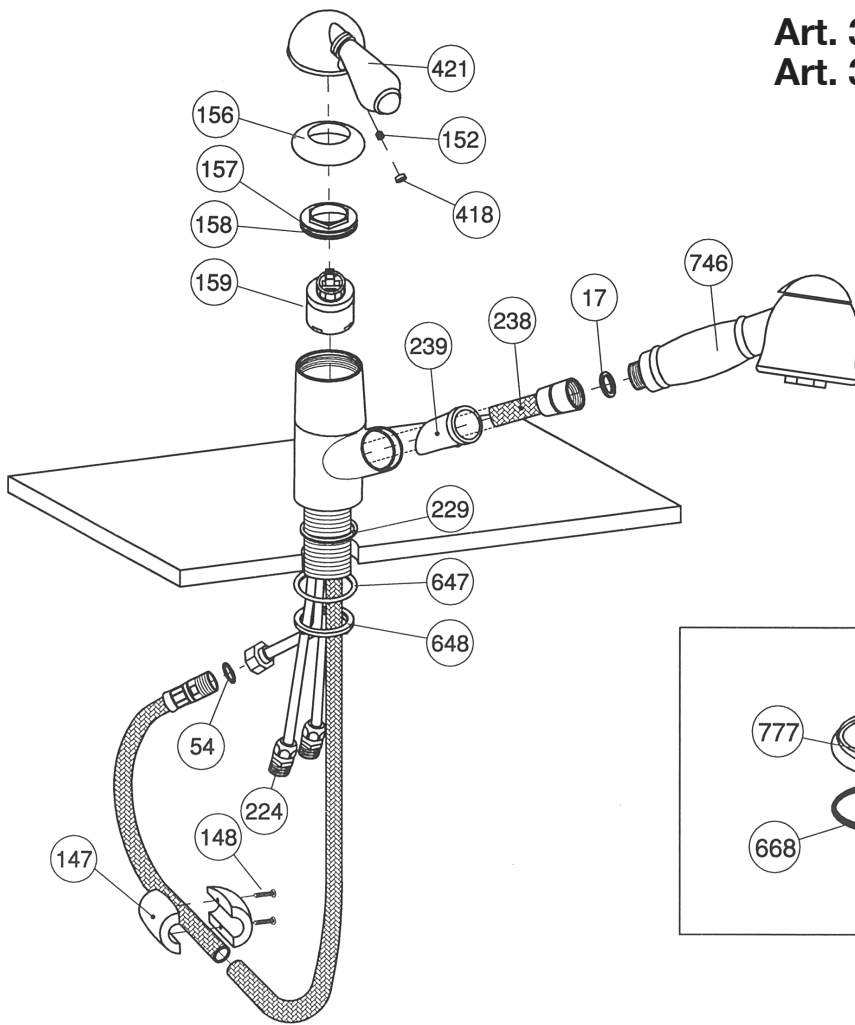

Art. 3410--75
Art. 3411--75

Pos.	Descrizione	Description	Cod.
17	Guarnizione fibra 18x12.5x2	Fibre washer 18x12.5x2	C 7573
54	Guarnizione gomma 14x8x2	Rubber washer 14x8x2	C 7583.15
147	Contrappeso	Counterweight	C 7123
148	Vite per contrappeso	Screw for counterweight	C 7123
152	Grano 6x6	Dowel M6x6	C 7554
156	Cappuccio coprighiera monocomando	Cover ring nut cap	C 7218
157	O-ring Ø 41x3	O-ring Ø 41x3	C 7586.88
158	Ghiera ferma cartuccia F 51x19W	Stop cartridge ring nut F 51x19W	C 7281
159	Cartuccia monocomando	Unilever cartridge	3009
224	Corpo niples foro Ø10 G ½"x G 3/8"	Nipples body - hole Ø10 G ½"x G 3/8"	C 7811
229	Guarnizione gomma 42x33x3	Rubber washer 42x33x3	C 7583.3
238	Flessibile cm.150 M15x1 - G ½" F	Flexible hose cm. M15x1 - G ½" F	C 7099
239	Inserto ABS tubolare	Tubular ABS insert	C 3110/6
418	Bottoncino rosso/blu Signal	Signal	C 7688**
421	Leva monocomando El Capitan	El Capitan lever handle	C 7675
647	Guarnizione gomma per controdado W 34x19	Rubber washer for lock nut W 34x19	C 3410/8
648	Controdado W 34x19 monocomando doccia estraibile	Lock nut W 34x19 for single lever sink mixer	C 3410/7
668	O-ring Ø 53.3x5.33	O-ring Ø 53.3x5.33	C 7586.99
746	Doccia a due getti	Two jets shower	C 7118
777	Disco base	Disc	C 3410/2

Serie "CINQUANTA"
T □ □TUNN
"CINQUANTA" Serie
TISUN □NT

Pos.	Descrizione	Description	Cod.
□	P □□ □	□□ □	□
□ □	□ □P □ □	7P □ □ □ □	□
□ □	□ □ □	□ □	□
□ □	□ □P	P □ □	□
□ □	7 □W □P □	7 □M □ □P	□
□ □	□ □P □□□	7P □□□ □ □	□
□ □	□ □P □□ □P	7P □□□ □P □ □	□
□ □	□ □P □	P □ □ □	□
□ □	□ □ □P	□P □ □	□
□ □	□ □ □ □	□ □	□
□ □	□ □P	P □ □ □	□
□ □	□ □P □ □	P □ □ □	□
□ □	□ □P □□□ □P	7P □□□ □P □ □	□
□ □	□ □P □	P □ □ □	□
□ □	□ □ □P	□P □ □	□
□ □	□ □P □	P □ □ □	□